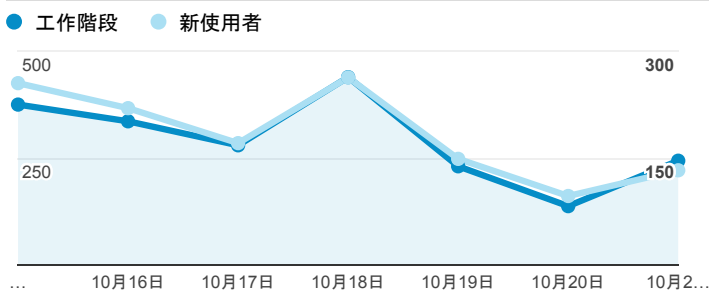

造訪和新造訪

造訪 (依裝置類別分組)

desktop mobile tablet