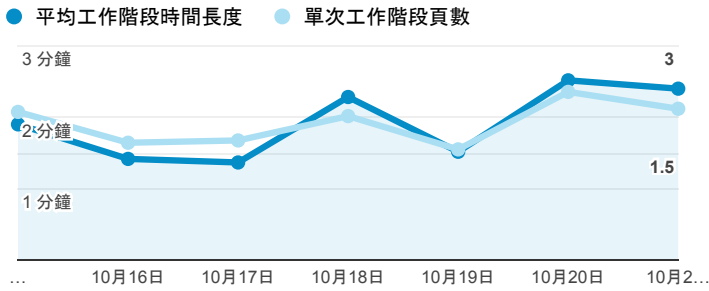

## 報表01\_訪客

2018年10月15日 - 2018年10月21日

所有使用者  
100.00% 個工作階段

### 平均造訪停留時間和單次造訪頁數

### 跳出率和平均造訪停留時間