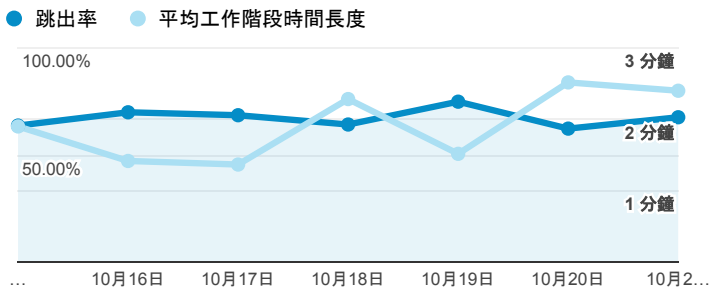

## 報表01\_訪客

2018年10月15日 - 2018年10月21日

所有使用者  
100.00% 個工作階段

### 平均造訪停留時間和單次造訪頁數

### 跳出率和平均造訪停留時間