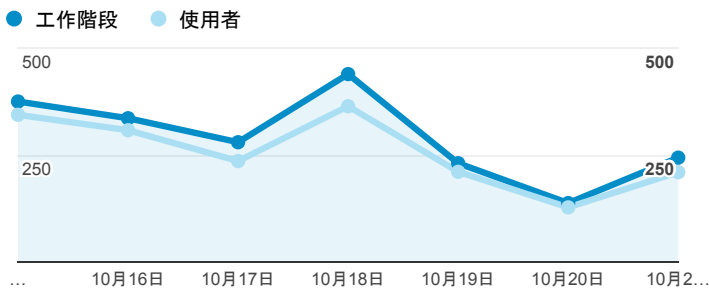

報表01_訪客

2018年10月15日 - 2018年10月21日

所有使用者
100.00% 個工作階段

平均造訪停留時間和單次造訪頁數

跳出率和平均造訪停留時間

造訪和不重複訪客

造訪和新造訪

造訪 (依裝置類別分組)

desktop mobile tablet

造訪地圖

造訪 (依瀏覽器分組)

造訪和新造訪率 (依行動裝置資訊分組)

造訪 (依語言分組)

語言	工作階段
zh-tw	1,785
en-us	156
zh-cn	28
en-gb	19
vi-vn	13
ia-ip	9